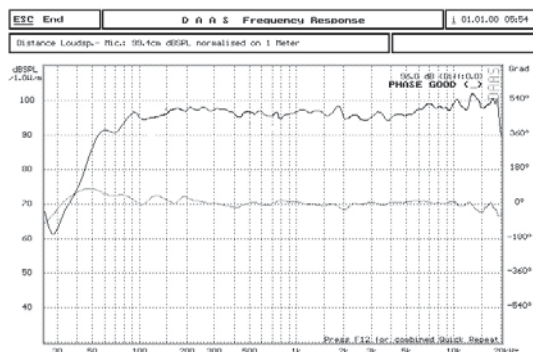

Gamme S2CPro
S2CPro Range

TITAN

Enceinte 2 voies séparées 2 ways loudspeaker system

REPONSE EN FREQUENCE Hz - KHz <i>FREQUENCY RESPONSE Hz - KHz</i>	50 - 19
PUISSANCE NOMINALE - W rms <i>POWER HANDLING - W rms</i>	300
PUISSANCE CRETE - W <i>PEAK POWER - W</i>	600
PRESSION SONORE NOM. MAX (1W/1M) dB <i>SPL MAX (1W/1M) dB</i>	96
PRESSION SONORE NOM. MAX (32W/1M) dB <i>SPL MAX (32W/1M) dB</i>	123
IMPEDANCE <i>IMPEDANCE</i>	8 Ω
DIRECTIVITE <i>DISPERSION ANGLE</i>	80 x 55°
SENSIBILITE 1W/1M +/- 3dB <i>SENSITIVITY 1W/1M +/- 3dB</i>	96
CONNECTEURS <i>CONNECTORS</i>	2 x speakon
COULEUR <i>COLOUR</i>	noir - black
MATIERE <i>MATERIAL</i>	ABS
DIMENSIONS <i>DIMENSIONS - mm</i>	400 * 395 * 660
POIDS <i>NET WEIGHT - kg</i>	25.20

Courbe de réponse des fréquences Frequency responses

Schéma dimensionnel Dimensional diagram

SIRIUS

Enceintes coaxiales 2 voies
2 ways coaxial loudspeaker

	SIRI 08	SIRI 10	SIRI 12	SIRI 15
REPONSE EN FREQUENCE Hz - KHz <i>FREQUENCY RESPONSE Hz - KHz</i>	50 - 18	55 - 18	55 - 19	52 - 18
PUISSANCE NOMINALE - W rms <i>POWER HANDLING - W rms</i>	150	200	300	300
PUISSANCE CRETE - W <i>PEAK POWER - W</i>	300	400	600	600
PRESSION SONORE NOM. MAX (1W/1M) dB <i>SPL MAX (1W/1M) dB</i>	94	95	97	99
PRESSION SONORE NOM. MAX (32W/1M) dB <i>SPL MAX (32W/1M) dB</i>	118	120	124	127
IMPEDANCE <i>IMPEDANCE</i>	8 Ω	8 Ω	8 Ω	8 Ω
DIRECTIVITE <i>DISPERSION ANGLE</i>	130°	130°	130°	130°
SENSIBILITE 1W/1M +/- 3dB <i>SENSITIVITY 1W/1M +/- 3dB</i>	94	95	97	99
TYPE DE HAUT-PARLEUR <i>LOUDSPEAKER RANGE</i>	Driver 8"	Driver 10"	Driver 12"	Driver 15"
COULEUR <i>COLOUR</i>	noir <i>black</i>	noir <i>black</i>	noir <i>black</i>	noir <i>black</i>
MATIERE <i>MATERIAL</i>	ABS	ABS	ABS	ABS
DIMENSIONS <i>DIMENSIONS - mm</i>	276 * 280 * 388	376 * 381 * 430	420 * 426 * 486	420 * 426 * 486
POIDS <i>NET WEIGHT - kg</i>	8.90	17.40	25.70	30.10