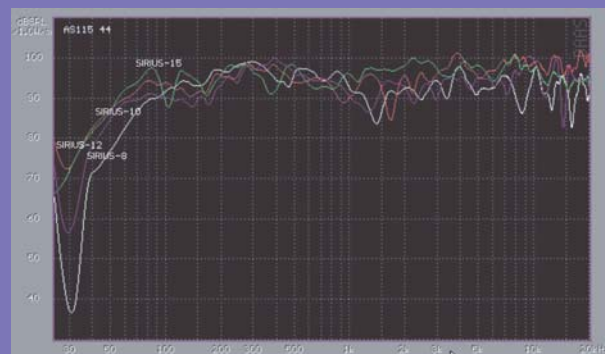

Courbe de réponse des fréquences
Frequency responses