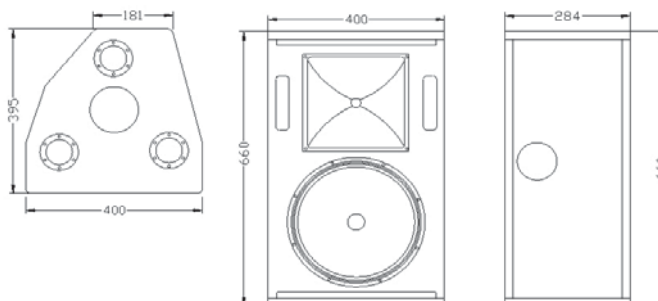

Courbe de réponse des fréquences Frequency responses

Schéma dimensionnel Dimensional diagram

SIRIUS

Enceintes coaxiales 2 voies
2 ways coaxial loudspeaker

	SIRI 08	SIRI 10	SIRI 12	SIRI 15
REPONSE EN FREQUENCE Hz - KHz <i>FREQUENCY RESPONSE Hz - KHz</i>	50 - 18	55 - 18	55 - 19	52 - 18
PUISSANCE NOMINALE - W rms <i>POWER HANDLING - W rms</i>	150	200	300	300
PUISSANCE CRETE - W <i>PEAK POWER - W</i>	300	400	600	600
PRESSION SONORE NOM. MAX (1W/1M) dB <i>SPL MAX (1W/1M) dB</i>	94	95	97	99
PRESSION SONORE NOM. MAX (32W/1M) dB <i>SPL MAX (32W/1M) dB</i>	118	120	124	127
IMPEDANCE <i>IMPEDANCE</i>	8 Ω	8 Ω	8 Ω	8 Ω
DIRECTIVITE <i>DISPERSION ANGLE</i>	130°	130°	130°	130°
SENSIBILITE 1W/1M +/- 3dB <i>SENSITIVITY 1W/1M +/- 3dB</i>	94	95	97	99
TYPE DE HAUT-PARLEUR <i>LOUDSPEAKER RANGE</i>	Driver 8"	Driver 10"	Driver 12"	Driver 15"
COULEUR <i>COLOUR</i>	noir <i>black</i>	noir <i>black</i>	noir <i>black</i>	noir <i>black</i>
MATIERE <i>MATERIAL</i>	ABS	ABS	ABS	ABS
DIMENSIONS <i>DIMENSIONS - mm</i>	276 * 280 * 388	376 * 381 * 430	420 * 426 * 486	420 * 426 * 486
POIDS <i>NET WEIGHT - kg</i>	8.90	17.40	25.70	30.10

Schéma dimensionnel
Dimensional diagram

Courbe de réponse des fréquences
Frequency responses

Siège :

Rue du Chemin Blanc
91165 Longjumeau Cedex
Tél. : 33 (0)1 69 79 14 14
Fax : 33 (0)1 69 79 14 75
contact@cae-groupe.fr
www.cae-groupe.fr