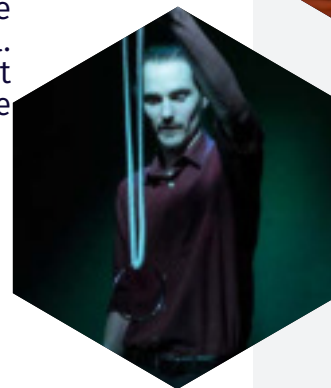

BOÎTES, BIDULES & MAGIE

BOÎTES, BIDULES & MAGIE

Spectacle jeune public

Venez découvrir certains des mystères qui se cachent derrière ces mots. S'ouvrant à vous comme il ouvre ses boîtes une à une, le magicien vous emmène dans son univers d'anecdotes, légendes et souvenirs, un univers où l'impossible n'existe plus.

Dans ce spectacle tout public d'une heure, l'artiste offre une promenade insolite et fantastique à l'ensemble du public. Dans un souci constant d'interaction avec le public, l'artiste mêle magie et mentalisme avec poésie. Le résultat est un beau moment de partage.

La magie au service de l'imaginaire. Dessin, jonglerie, mentalisme, Jean-Sébastien est un touche-à-tout. Une curiosité naturelle qui lui permet de développer une sensibilité artistique propre. L'imagination (la sienne aussi bien que celle de son public) est au coeur de son travail. Contes, anecdotes et souvenirs sont un support pour créer une magie touchante et un mentalisme des plus intrigants.

Format : Spectacle en salle

Durée : 1h

Technique : Spectacle avec ou sans sonorisation ,
éclairage à fournir.
(fiche technique complète fournie)

1 artiste + 1 technicien