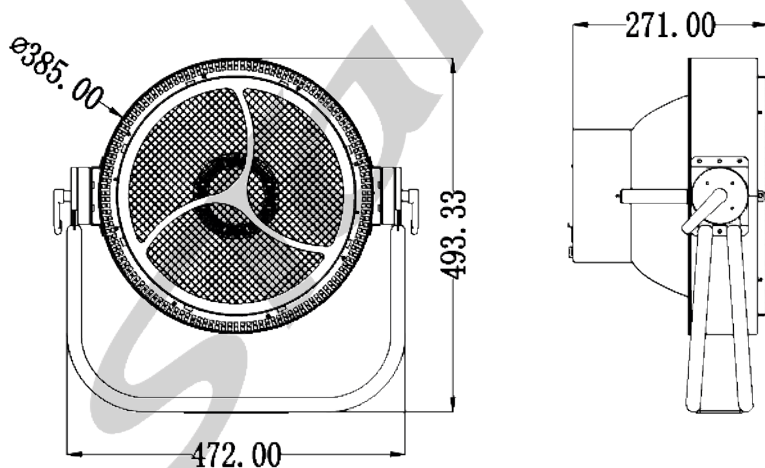

## SPÉCIFICATIONS TECHNIQUES :

- Sources : 336 LEDs RGB + 87 LEDs blanc chaud + 45 Leds blanc chaud + Ambre
- Modes DMX : 2/7/16/28/51/55/64 Canaux
- Mode : Statique, Auto, DMX
- Consommation max : 400W (@220V)
- Dimensions : 493.5 x 462 x 265 mm
- Masse : 8 kg
- IP20